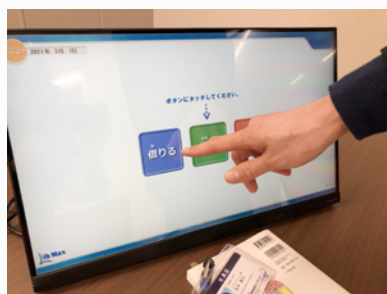

図書館管理システム「ライブマックス」オプション

<https://libmax.com>

セルフ貸出返却

セルフ貸出返却

[セルフ貸出返却] + [タッチパネル] で安価な自動貸出返却を。
カウンターの無人化もできます！

【LibMax】の [セルフ貸出返却] オプションに
[タッチパネル (PC)] を組み合わせると、
安価に自動貸出返却を導入できます。

高額な自動貸出機がなくても、カウンターの無人化が
できます。

- 誰でもカンタンに、画面にしたがってボタンをタッチするだけで貸出返却処理ができます。
- カウンターに並ぶ必要がないので、読書傾向を知られることなくプライバシーが守られます。
- 利用者自身が貸出や予約中の情報を照会できます。
- カウンターを『無人化』できます。
- 担当者の負担を軽減し、利用者の利便性が向上します。
- [ICタグ] を採用+[セキュリティゲート] と組み合わせれば、不正持ち出しも防止できます。

〈例〉 [セルフ貸出返却] オプション + [タッチパネル] を組み合わせた画面イメージです。